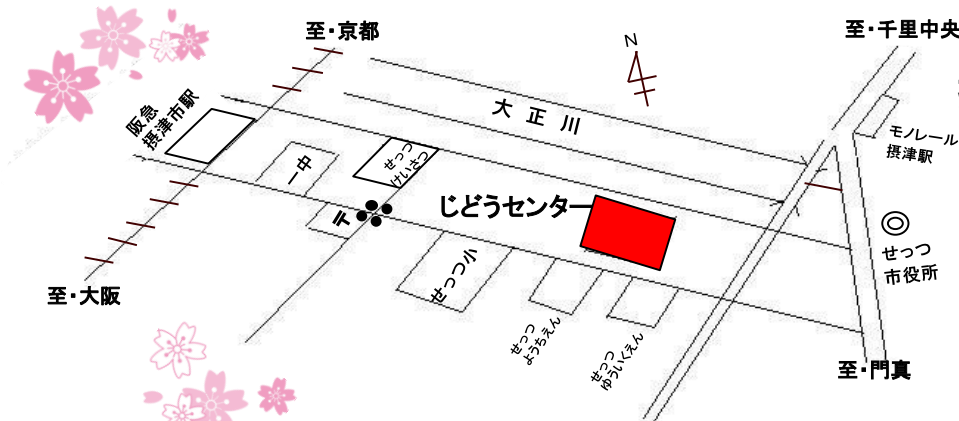

NEW

ホットドッグ100えん ポップコーン40えん ミニチョコクレープ50えん

ジュース30えん だがしセット30えん (1セット 250えん)

\*前売り: 4/1(月)~ 販売!! 各300枚まで

\*当日売り: ① 10:30~12:00 ② 12:30~売り切れまで

・混雑時、食べ物のひきかえは1人1回につき2人前までです。

・チケットは返金・交換できません。当日のみ使えます。

☆☆☆ スタッフ(ボランティアさん、ご近所さん、講師の先生、職員)