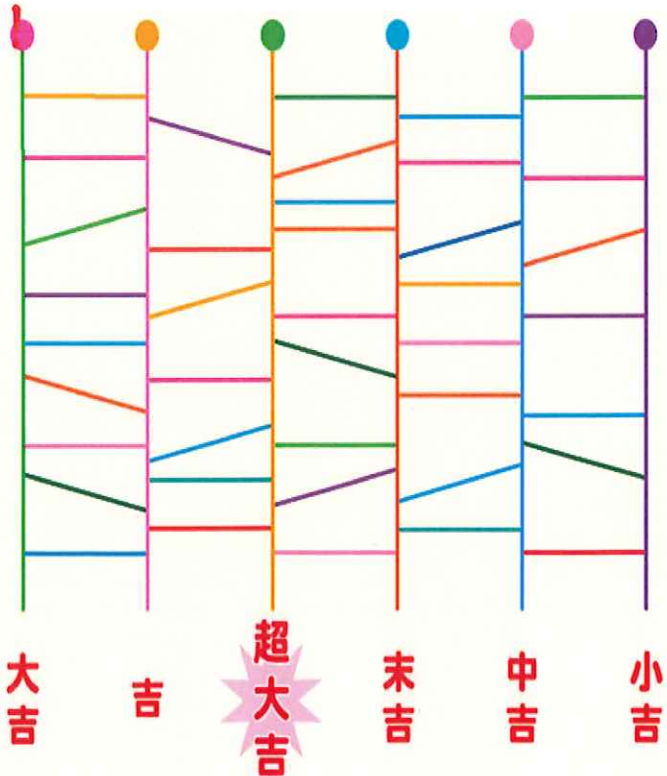

かんちやう
館長のコマ教室
きやうしつ
1月7日(土) 2:00~
コマの回し方を館長が教えてください
回し方をマスターしてコマ大会にしよう!

つまわし
大会
がつ か 1月14日(土)
2:00~
コマをまわして1位をめざそう!

2023

うんせいはいかに!

☆新年最初の運試し!☆

おみくじをしよう!!

あなたのところへ

【福】は

やってくるかな??

せんほんか
線を2本書き足して

あそ
遊んでね♪

節分 de ウィーク

1月28日(土) ~ 2月3日(金)

『豆』についての『豆知識』
節分について知ろう!!

3日には豆まきをするよ☆
4時30分~

児童センターで鬼を探すといいことがあるかも・・・☆☆