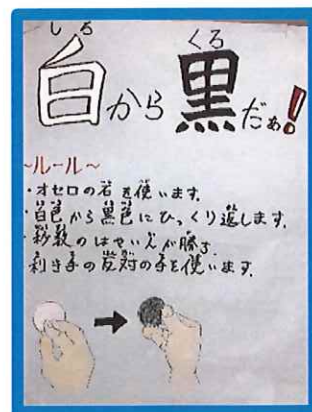

節分 de ウィーク

1月29日(月) ~ 2月3日(土)

『豆』についての『豆知識』
節分について知ろう!!

3日には豆まきをするよ☆
一緒に豆まきをしよう!

※申込み・参加費不要です!!!

2024

バレンタインチョコづくり

とき: 2月10日(土) ①1時~2時 ②2時~3時 ③3時~4時

参加費: 300円

定員: 1部, 2部, 3部とも小学生各8人

内容: バレンタインチョコ作り

持ち物: 受付の時に渡す手紙を見てね!

申込み: 1月27日(土) 9時~ 本人または保護者が参加費をそえて!

HAPPY VALENTINE'S DAY!

月間あそびの決定戦!

~年間キングへの道~

上位入賞者は得点ゲット! 年間で一番得点の高い人があそびキング!

目指せ! あそびキング!!

残りあと3種目!! たくさん挑戦してね☺

※挑戦期間は毎月1日~20日です!

12月の月間あそび「グラムピタリ」

☆結果発表☆

- 1位 にしおか まゆ さん
- いけだ はると さん
- 2位 ひろせ こはる さん
- 3位 はしもと さきえ さん

ピタリ!

差0.4g

差0.6g

1月の月間あそび

『白から黒だあ!』

Instagramに

説明の動画を

のせてるので

ぜひみてね♪

おめでとう!